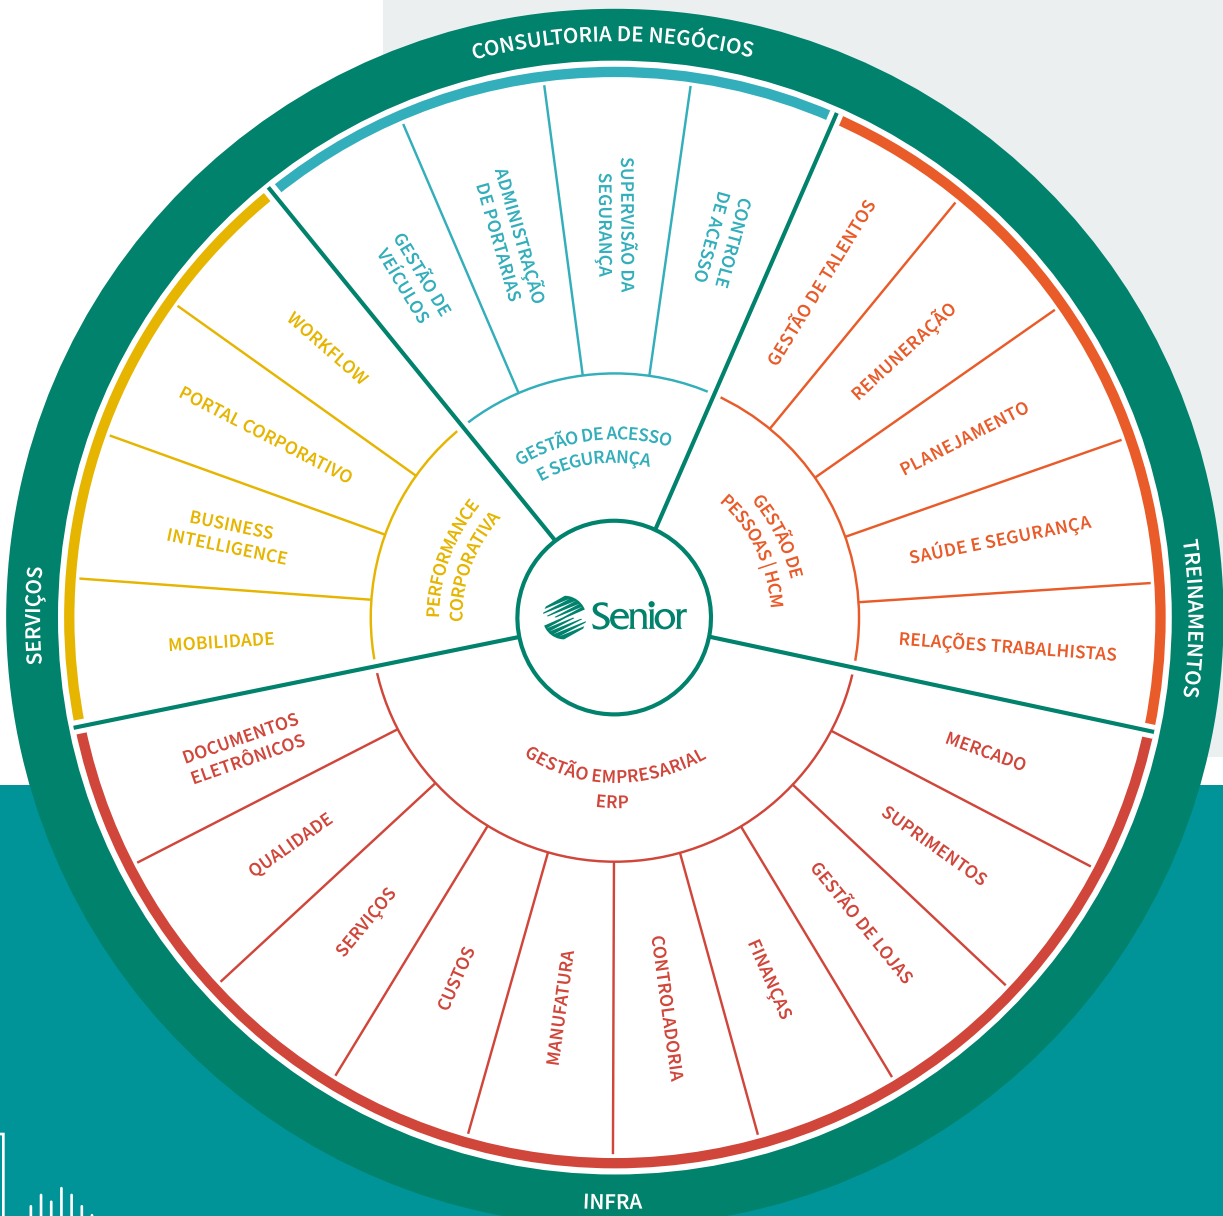

SOLUÇÕES PARA SUA EMPRESA.

A SENIOR é referência nacional em softwares para gestão. Com um dos mais completos portfólios para alta performance, oferece soluções em Gestão Empresarial, Logística, Gestão de Pessoas e Gestão de Acesso e Segurança. São mais de 100 mil contratos ativos em empresas de diversos portes e segmentos.

A companhia oferece tanto consultorias como sistemas integrados que apoiam seus clientes na otimização de proces-

sos e modelos de negócios, inovação e produtividade, simplificando a tomada de decisão e impulsionando a gestão.

São aproximadamente 1200 colaboradores distribuídos entre a sede (Blumenau/SC), filiais, escritórios e unidades de negócios, além de mais de 150 consultores e cerca de 100 canais de distribuição em todo Brasil.

Esta é a SENIOR, uma empresa em constante evolução e que não para de crescer.