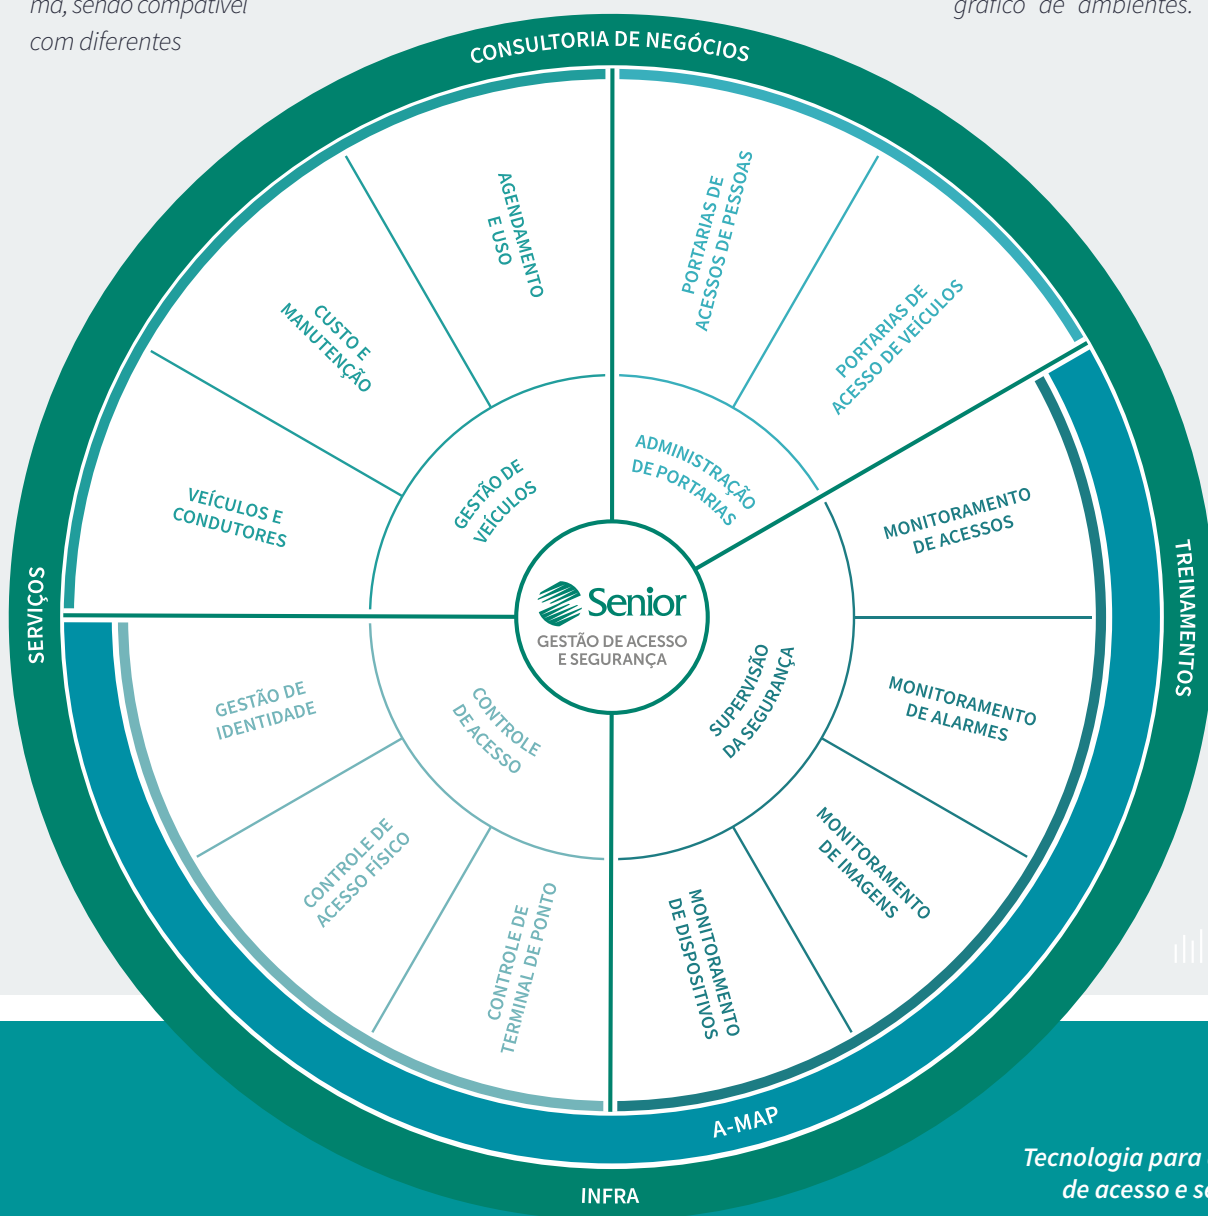

Esta é a SENIOR, uma empresa em constante evolução e que não para de crescer.

# GESTÃO DE ACESSO E SEGURANÇA

Toda empresa precisa ter rotinas de acesso e segurança que garantam a integridade de bens e pessoas. Com o Gestão de Acesso e Segurança da Senior, você conta com uma solução de alto padrão para monitoramento e controle através de tecnologia de ponta e sistemas de última geração. Flexível, integra todas as operações em um único sistema, sendo compatível com diferentes

projetos de gerenciamento de segurança. Além disso, é ideal para otimizar processos e evitar prejuízos, pois permite análise em tempo real de eventos ocorridos. Seus módulos atendem todas as necessidades de uma organização, pois abrangem competências que vão do controle de entrada e saída de pessoas e veículos ao mapeamento gráfico de ambientes.